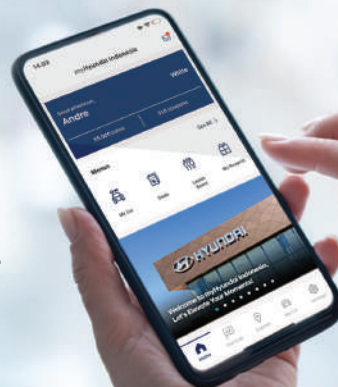

myHyundai Indonesia

Elevate Your Moments

Mobile solutions dengan fitur-fitur pendukung gaya hidup dan meningkatkan mobilitas harian Anda.

Jaringan Dealer Resmi Hyundai tersebar luas di seluruh Indonesia.