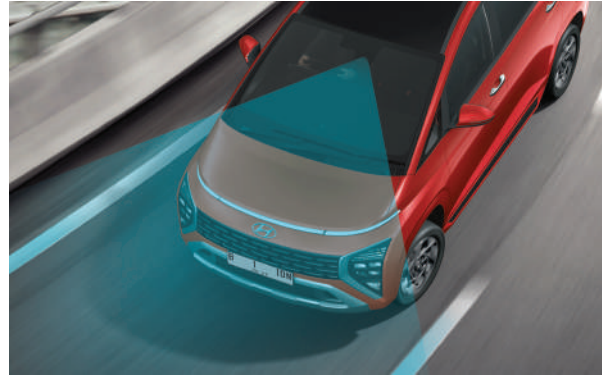

Hyundai SmartSense

Forward Collision-avoidance Assist (FCA)*

Fitur ini memperingatkan pengemudi ketika sistem mendeteksi ada risiko benturan dari arah depan, seperti misalnya dengan pejalan kaki atau dengan kendaraan yang tiba-tiba melambat atau berhenti. Jika risiko benturan terus meningkat setelah peringatan, maka sistem secara otomatis akan membantu dengan melakukan pengereman darurat.

Lane Keeping Assist (LKA)*

Kamera tampak depan mendeteksi ada jalur (di tepi jalan) untuk memantau posisi kendaraan tetap pada jalur awal. Sistem akan memperingatkan pengemudi jika kendaraan tersebut meninggalkan jalur tanpa menggunakan lampu sein, dan secara otomatis akan membantu mengarahkan kemudi untuk mencegah kendaraan beralih dari jalur yang semestinya.

Lane Following Assist (LFA)*

Di saat kendaraan melaju cepat dibutuhkan konsentrasi penuh pengemudi, fitur ini akan membantu Anda menjaga kendaraan tetap aman di tengah jalurnya dengan keberadaan kamera depan yang akan melacak penanda garis jalur.

Blind-spot Collision-avoidance Assist (BCA)*

BCA memonitor blind-spot Anda saat berkendara. Jika ada kendaraan lain yang terdeteksi di sekitar mobil Anda, LED pada kaca spion akan menyala memberikan peringatan. Jika ada risiko benturan dengan kendaraan di sisi samping dalam kecepatan rendah (0-3 km/jam), seperti misalnya saat keluar dari posisi parkir paralel, sistem akan berfungsi secara otomatis membantu pengereman darurat.

Rear Cross-traffic Collision-avoidance Assist (RCCA)*

RCCA memperingatkan apabila ada kendaraan di jalur belakang yang mendekat pada saat mundur dan melakukan pengereman darurat jika diperlukan.

Rear View Monitor (RVM)*

Lebih aman saat mundur atau parkir, kamera belakang akan memonitor area belakang mobil.

6-Airbag system (Driver, Passenger, Side & Curtain)*

STARGAZER X dilengkapi dengan 6 airbag untuk melindungi pengemudi dan penumpang apabila terjadi benturan yang tidak diinginkan